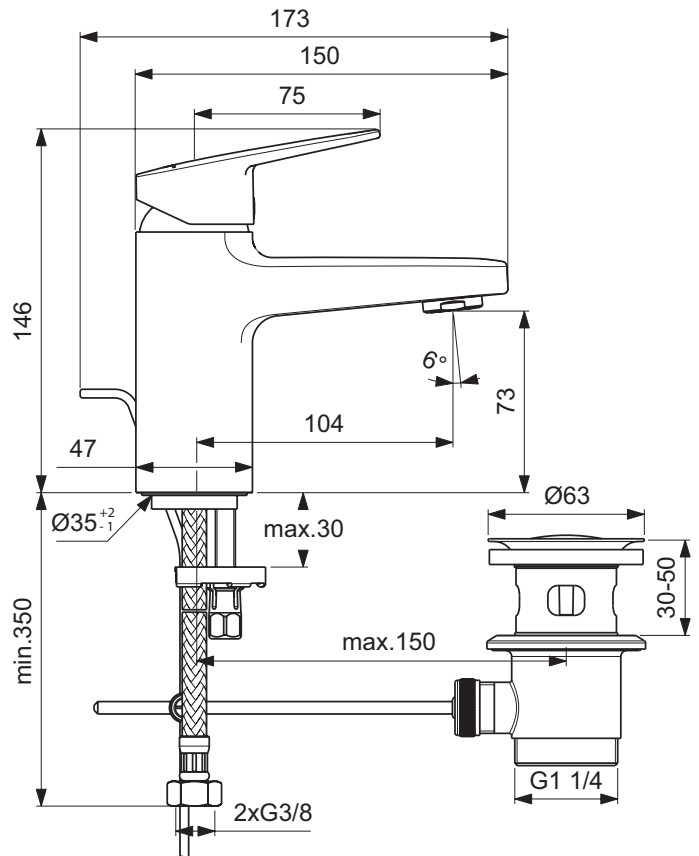

Ideal Standard

Ceraplan

Artikel-Nr.: **BD274AA**

Waschtischarmatur

Ceraplan Waschtischarmatur

Farbe: AA - Chrom

Technologie: Firmaflow

Eigenschaften: .G
.L

Mehr Produktdetails:

Montage:	Standmontage
Funktionsweise:	Einhebel
Zulassungen:	DIN EN 817; DIN EN 200; DIN 4109 Gruppe 1
Betriebsdruck (bar):	3
Durchfluß (Liter):	5
Hahnlöcher:	1
Gewicht (kg):	1,60
Material:	Messing
Designer:	Palomba Serafini Associati
Höhe (mm):	146
Breite (mm):	47
Tiefe/Ausladung (mm):	173