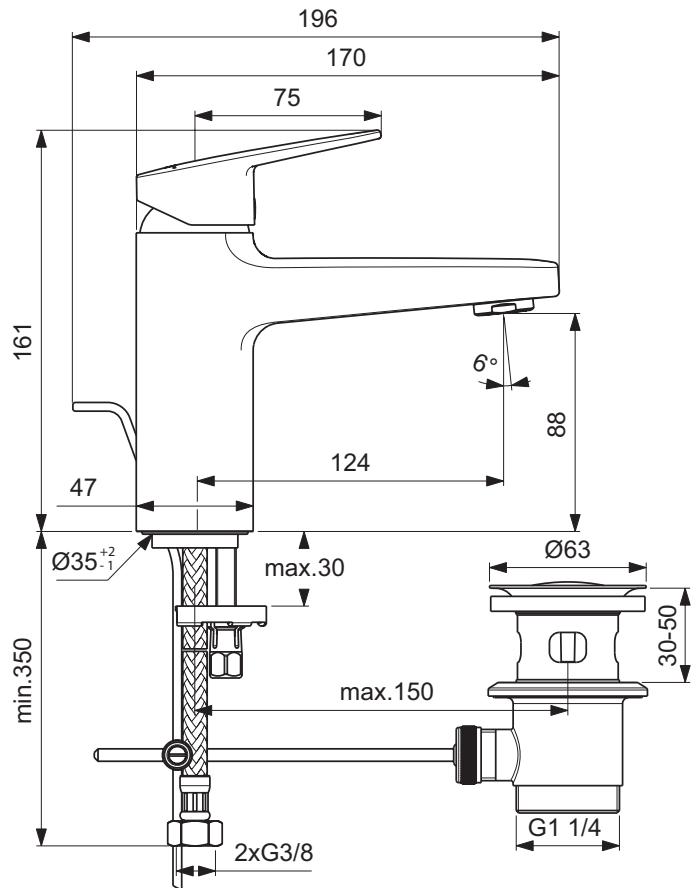

Ideal Standard

Ceraplan

Artikel-Nr.: BD276AA

Waschtischarmatur

Ceraplan Waschtischarmatur

Farbe: AA - Chrom

Technologie: Firmaflow

Eigenschaften: .G
.L

Mehr Produktdetails:

Montage:	Standmontage
Funktionsweise:	Einhebel
Zulassungen:	DIN EN 817; DIN EN 200; DIN 4109 Gruppe 1
Betriebsdruck (bar):	3
Durchfluß (Liter):	5
Hahnlöcher:	1
Gewicht (kg):	1,72
Material:	Messing
Designer:	Palomba Serafini Associati
Höhe (mm):	161
Breite (mm):	47
Tiefe/Ausladung (mm):	193