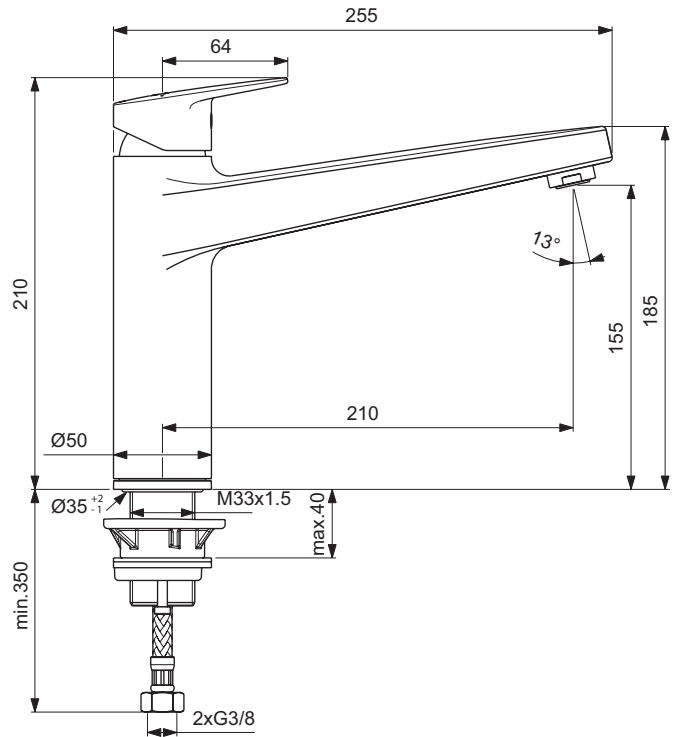

### Mehr Produktdetails:

Montage: Standmontage  
Funktionsweise: Einhebel  
Zulassungen: DIN EN 817; DIN EN 200; DIN 4109 Gruppe 1  
Betriebsdruck (bar): 3  
Hahnlöcher: 1  
Gewicht (kg): 2,42  
Material: Messing  
Designer: Palomba Serafini Associati  
Höhe (mm): 210  
Breite (mm): 50  
Tiefe/Ausladung (mm): 255