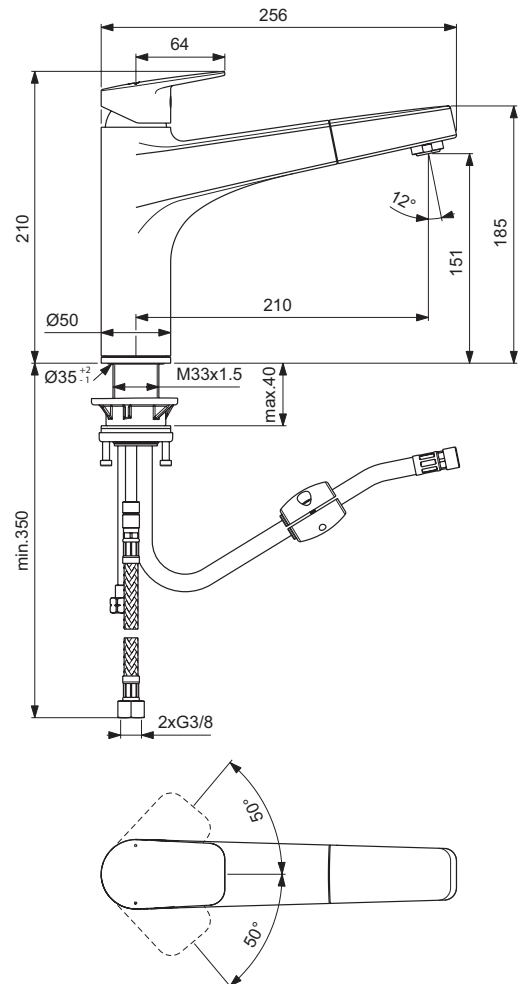

Ideal Standard

Ceraplan

Artikel-Nr.: **BD331AA**

Küchenarmatur

Ceraplan Küchenarmatur hoch angesetzt Gussauslauf

Farbe: AA - Chrom

Technologie: Firmaflow

Eigenschaften: .E

.G

.O

.T

Mehr Produktdetails:

Montage:	Standmontage
Funktionsweise:	Einhebel
Zulassungen:	DIN EN 817; DIN EN 200; DIN 4109 Gruppe 1
Betriebsdruck (bar):	3
Hahnlöcher:	1
Gewicht (kg):	2,81
Material:	Messing
Designer:	Palomba Serafini Associati
Höhe (mm):	210
Breite (mm):	50
Tiefe/Ausladung (mm):	256