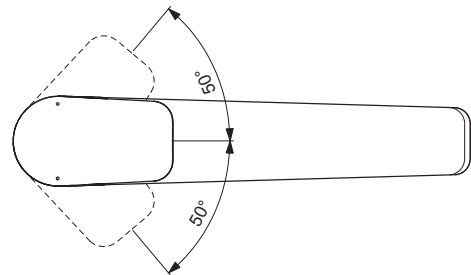

### Mehr Produktdetails:

Montage:	Standmontage
Funktionsweise:	Einhebel
Zulassungen:	DIN EN 817; DIN EN 200; DIN 4109 Gruppe 1
Betriebsdruck (bar):	3
Hahnlöcher:	1
Gewicht (kg):	2,59
Material:	Messing
Designer:	Palomba Serafini Associati
Höhe (mm):	210
Breite (mm):	50
Tiefe/Ausladung (mm):	255