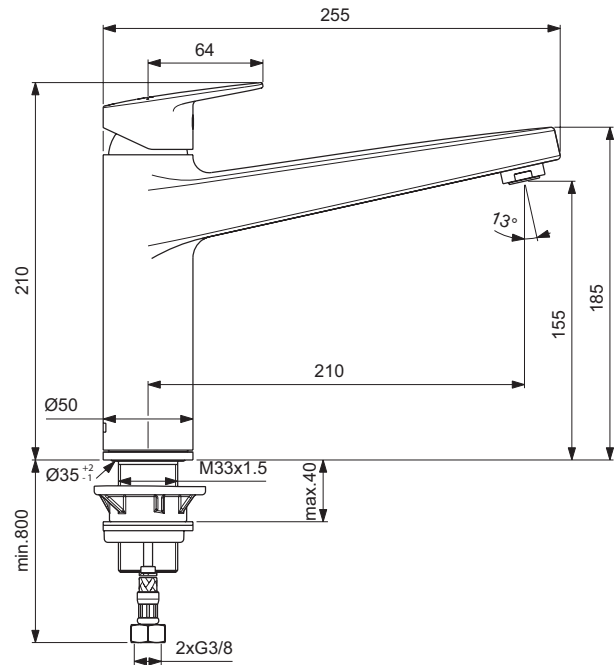

# Ceraplan

Artikel-Nr.: **BD333AA**

### Mehr Produktdetails:

Montage:	Standmontage
Funktionsweise:	Einhebel
Zulassungen:	DIN EN 817; DIN EN 200; DIN 4109 Gruppe 1
Betriebsdruck (bar):	3
Hahnlöcher:	1
Gewicht (kg):	2,59
Material:	Messing
Designer:	Palomba Serafini Associati
Höhe (mm):	210
Breite (mm):	50
Tiefe/Ausladung (mm):	255