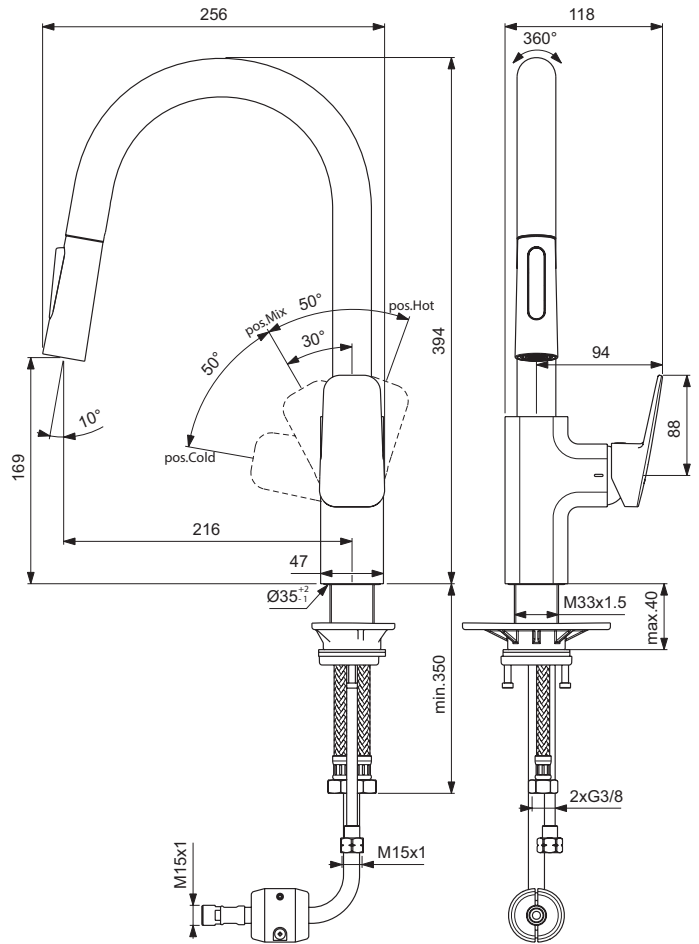

Ideal Standard

Ceraplan

Ideal Standard

Artikel-Nr.: **BD338AA**

Küchenarmatur

Ceraplan Küchenarmatur hoher Auslauf

Farbe: AA - Chrom

Technologie: Firmaflow

Eigenschaften: .E

.G
.O
.T
.Q
.U

Mehr Produktdetails:

Montage:	Standmontage
Funktionsweise:	Einhebel
Zulassungen:	DIN EN 817; DIN EN 200; DIN 4109 Gruppe 1
Betriebsdruck (bar):	3
Hahnlöcher:	1
Gewicht (kg):	3,50
Material:	Messing
Designer:	Palomba Serafini Associati
Höhe (mm):	394
Breite (mm):	118
Tiefe/Ausladung (mm):	256