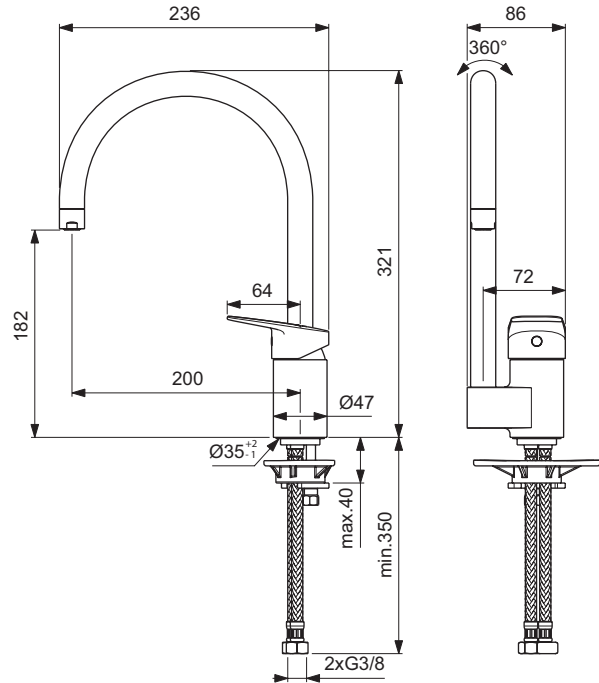

Ideal Standard

Ceraplan

Artikel-Nr.: **BD339AA**

Küchenarmatur

Ceraplan Küchenarmatur hoher Auslauf

Farbe: AA - Chrom

Technologie: Firmaflow

Eigenschaften: .E

.G

.T

.Q

Mehr Produktdetails:

Montage:	Standmontage
Funktionsweise:	Einhebel
Zulassungen:	DIN EN 817; DIN EN 200; DIN 4109 Gruppe 1
Betriebsdruck (bar):	3
Hahnlöcher:	1
Gewicht (kg):	1,42
Material:	Messing
Designer:	Palomba Serafini Associati
Höhe (mm):	321
Breite (mm):	86
Tiefe/Ausladung (mm):	236