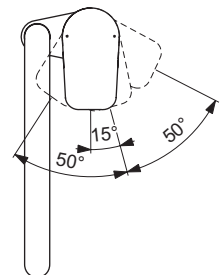

### Mehr Produktdetails:

Montage:	Standmontage
Funktionsweise:	Einhebel
Zulassungen:	DIN EN 817; DIN EN 200; DIN 4109 Gruppe 1
Betriebsdruck (bar):	3
Hahnlöcher:	1
Gewicht (kg):	1,42
Material:	Messing
Designer:	Palomba Serafini Associati
Höhe (mm):	321
Breite (mm):	86
Tiefe/Ausladung (mm):	236