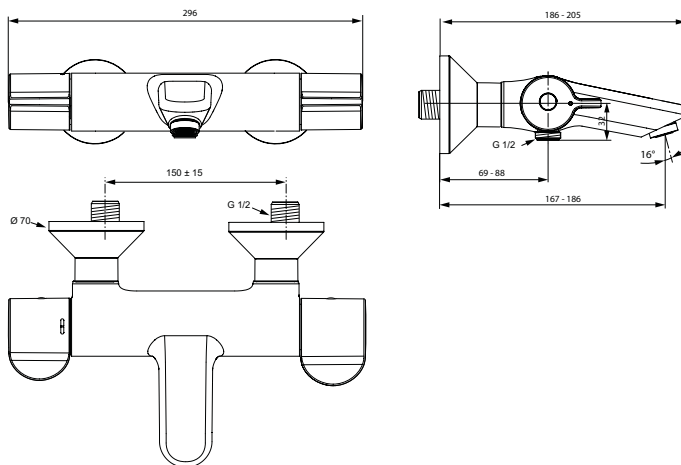

Ideal Standard

Ceraplus Safe

Artikel-Nr.: **A6874AA**

Badethermostat Aufputz

Ceraplus Safe Badethermostat Aufputz

Farbe: AA - Chrom

Eigenschaften: .Heißwassertemperaturbegrenzer
.CoolBody

Mehr Produktdetails:

Montage:	Wand, Aufputz
Funktionsweise:	Thermostatisch
Zulassungen:	DIN EN 200, DIN EN 1111, DIN 4109 Gruppe 1
Betriebsdruck (bar):	3
Durchfluß (L):	15,5
Gewicht (kg):	2,90
Material:	Messing
Höhe (mm):	70
Breite (mm):	296
Tiefe/Ausladung (mm):	186