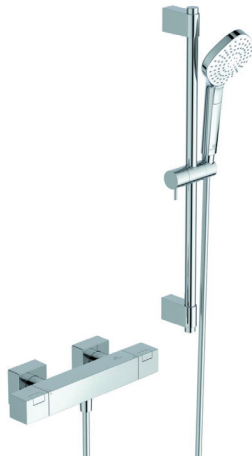

Ideal Standard

## Dusche

## Ceratherm C100

Artikel-Nr.: A7535AA

### Brausethermostat Aufputz

Ceratherm C100 Brausethermostat Aufputz

Farbe: AA - Chrom

Technologie: Firmaflow Therm

Eigenschaften: .M  
.N