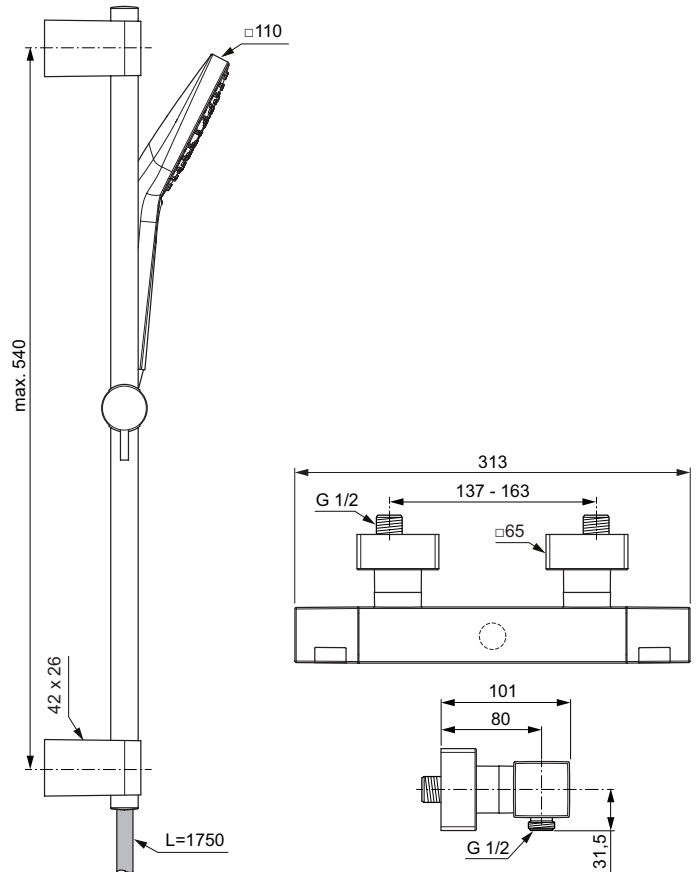

Ideal Standard

Dusche

Ceratherm C100

Artikel-Nr.: A7535AA

Brausethermostat Aufputz

Ceratherm C100 Brausethermostat Aufputz

Farbe: AA - Chrom

Technologie: Firmaflow Therm

Eigenschaften: .M
.N

Mehr Produktdetails:

Montage: Wand, Aufputz
Funktionsweise: Thermostatisch
Zulassungen: DIN EN 200; DIN EN 1111; DIN 4109 Gruppe 1
Betriebsdruck (bar): 3
Gewicht (kg): 3,63
Material: Messing
Breite (mm): 313
Tiefe/Ausladung (mm): 101

Ideal Standard GmbH - Deutschland

Euskirchener Straße 80, 53121 Bonn, Deutschland - Tel: +49 (0)228 521 0

Email: idealstandard.de@idealstandard.com - Web: www.idealstandard.de