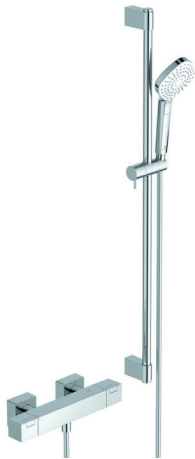

Ideal Standard

## Dusche

## Ceratherm C100

Artikel-Nr.: A7536AA

### Brausethermostat Aufputz

Ceratherm C100 Brausethermostat Aufputz

Farbe: AA - Chrom

Technologie: Firmaflow Therm

Eigenschaften: .M  
.N