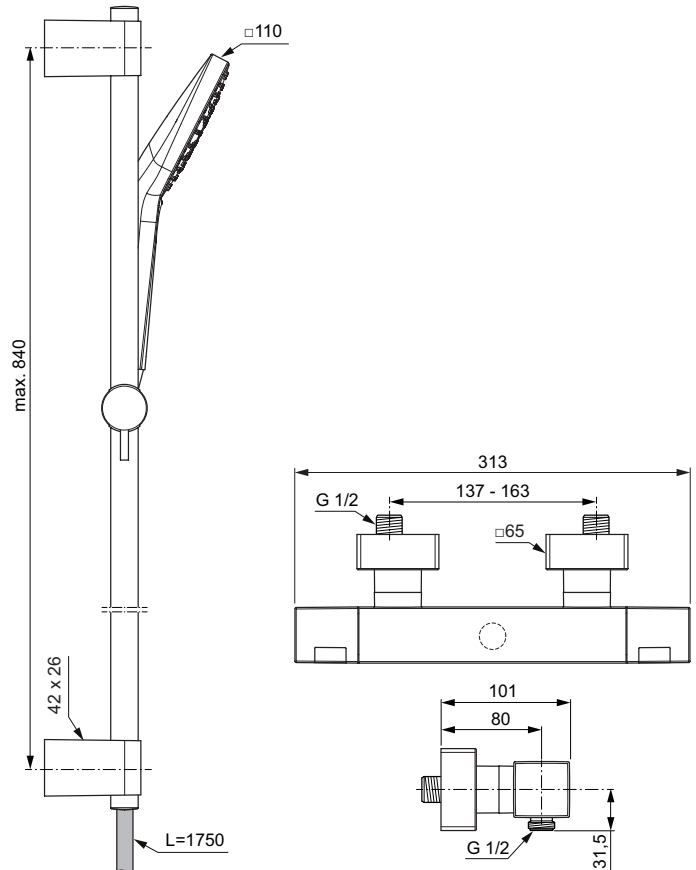

#### Mehr Produktdetails:

Montage:	Wand, Aufputz
Funktionsweise:	Thermostatisch
Zulassungen:	DIN EN 200; DIN EN 1111; DIN 4109 Gruppe 1
Betriebsdruck (bar):	3
Gewicht (kg):	2,90
Material:	Messing
Breite (mm):	313
Tiefe/Ausladung (mm):	101