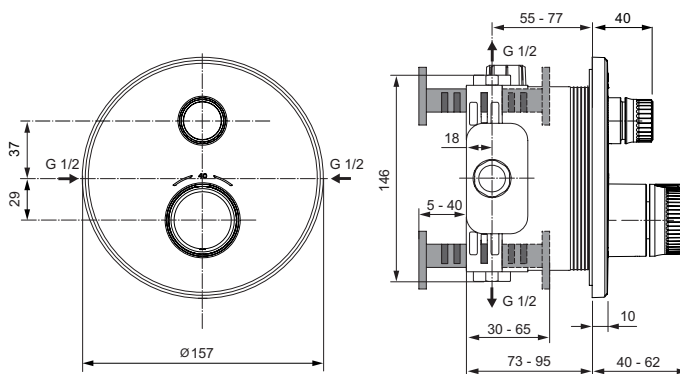

Dusche

Ceratherm Navigo

Artikel-Nr.: A7295A2

Brausethermostat Unterputz

Ceratherm Navigo Brausethermostat Unterputz

Farbe: A2 - Brushed Gold

Eigenschaften: .H

.G

.N

Mehr Produktdetails:

Montage:	Wand, Unterputz
Funktionsweise:	Thermostatisch
Zulassungen:	DIN EN 1111; DIN 4109 Gruppe 1
Betriebsdruck (bar):	3
Gewicht (kg):	1,85
Material:	Messing
Designer:	Studio nizeone
Höhe (mm):	157
Breite (mm):	157
Tiefe/Ausladung (mm):	62