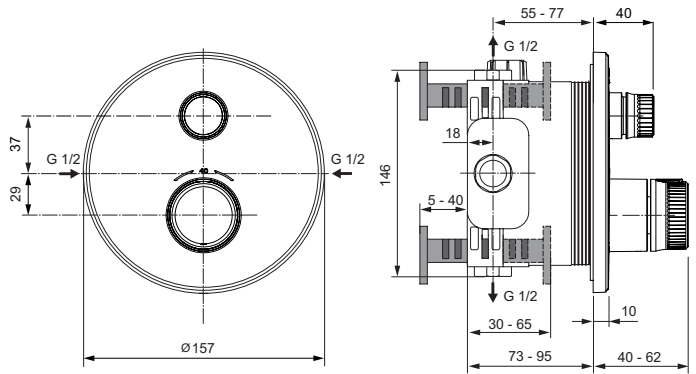

Ideal Standard

Dusche

Ceratherm Navigo

Ideal Standard

Artikel-Nr.: A7295AA

Brausethermostat Unterputz

Ceratherm Navigo Brausethermostat Unterputz

Farbe: AA - Chrom

Eigenschaften: .H

.G

.N

Mehr Produktdetails:

Montage:	Wand, Unterputz
Funktionsweise:	Thermostatisch
Zulassungen:	DIN EN 1111; DIN 4109 Gruppe 1
Betriebsdruck (bar):	3
Gewicht (kg):	1,85
Material:	Messing
Designer:	Studio nizeone
Höhe (mm):	157
Breite (mm):	157
Tiefe/Ausladung (mm):	62