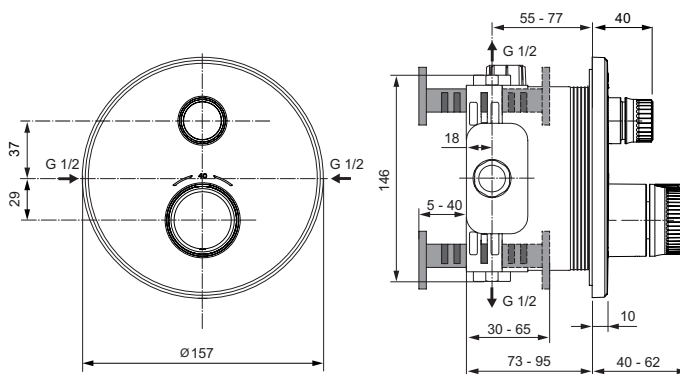

Dusche

Ceratherm Navigo

Artikel-Nr.: A7295GN

Brausethermostat Unterputz

Ceratherm Navigo Brausethermostat Unterputz

Farbe: GN - Silver Storm

Eigenschaften: .H

.G

.N

Mehr Produktdetails:

Montage:	Wand, Unterputz
Funktionsweise:	Thermostatisch
Zulassungen:	DIN EN 1111; DIN 4109 Gruppe 1
Betriebsdruck (bar):	3
Gewicht (kg):	1,85
Material:	Messing
Designer:	Studio nizeone
Höhe (mm):	157
Breite (mm):	157
Tiefe/Ausladung (mm):	62