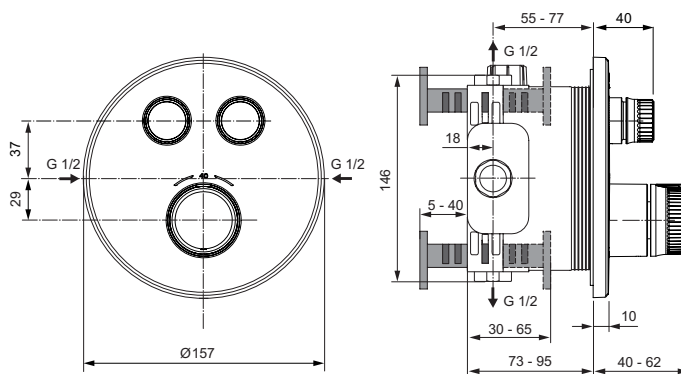

Dusche

Ceratherm Navigo

Artikel-Nr.: A7296A2

Brausethermostat Unterputz

Ceratherm Navigo Brausethermostat Unterputz

Farbe: A2 - Brushed Gold

Eigenschaften: .H

.G

.N

Mehr Produktdetails:

Montage:	Wand, Unterputz
Funktionsweise:	Thermostatisch
Zulassungen:	DIN EN 1111; DIN 4109 Gruppe 1
Betriebsdruck (bar):	3
Gewicht (kg):	2,01
Material:	Messing
Designer:	Studio nizeone
Höhe (mm):	157
Breite (mm):	157
Tiefe/Ausladung (mm):	62