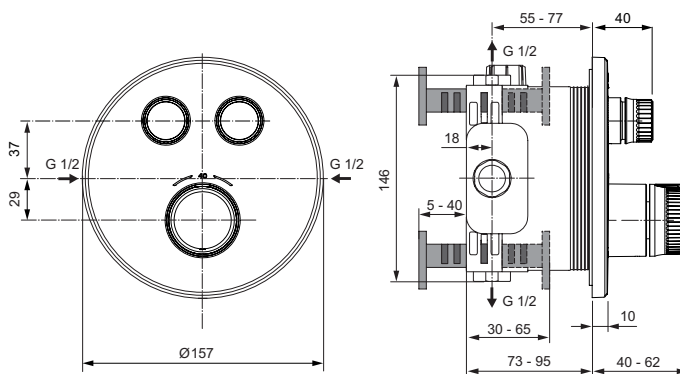

Dusche

Ceratherm Navigo

Artikel-Nr.: A7296A5

Brausethermostat Unterputz

Ceratherm Navigo Brausethermostat Unterputz

Farbe: A5 - Magnetic Grey

Eigenschaften: .H

.G

.N

Mehr Produktdetails:

Montage:	Wand, Unterputz
Funktionsweise:	Thermostatisch
Zulassungen:	DIN EN 1111; DIN 4109 Gruppe 1
Betriebsdruck (bar):	3
Gewicht (kg):	2,01
Material:	Messing
Designer:	Studio nizeone
Höhe (mm):	157
Breite (mm):	157
Tiefe/Ausladung (mm):	62