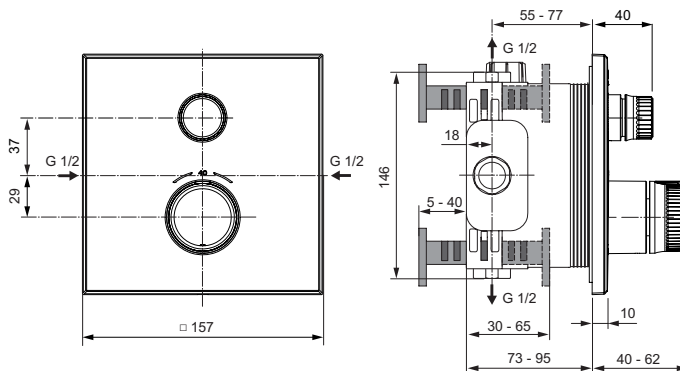

Dusche

Ceratherm Navigo

Artikel-Nr.: A7301AA

Brausethermostat Unterputz

Ceratherm Navigo Brausethermostat Unterputz

Farbe: AA - Chrom

Eigenschaften: .H

.G

.N

Mehr Produktdetails:

Montage:	Wand, Unterputz
Funktionsweise:	Thermostatisch
Zulassungen:	DIN EN 1111; DIN 4109 Gruppe 1
Betriebsdruck (bar):	3
Gewicht (kg):	1,57
Material:	Messing
Designer:	Studio nizeone
Höhe (mm):	157
Breite (mm):	157
Tiefe/Ausladung (mm):	62