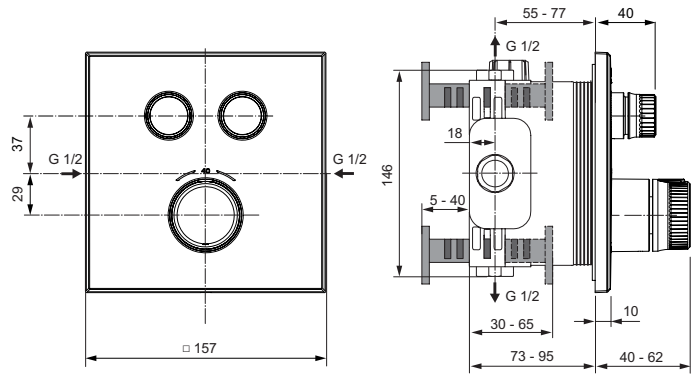

Ideal Standard

Dusche

Ceratherm Navigo

Artikel-Nr.: A7302A2

Brausethermostat Unterputz

Ceratherm Navigo Brausethermostat Unterputz

Farbe: A2 - Brushed Gold

Eigenschaften: .H

.G

.N

Mehr Produktdetails:

Montage:	Wand, Unterputz
Funktionsweise:	Thermostatisch
Zulassungen:	DIN EN 1111; DIN 4109 Gruppe 1
Betriebsdruck (bar):	3
Gewicht (kg):	2,10
Material:	Messing
Designer:	Studio nizeone
Höhe (mm):	157
Breite (mm):	157
Tiefe/Ausladung (mm):	62