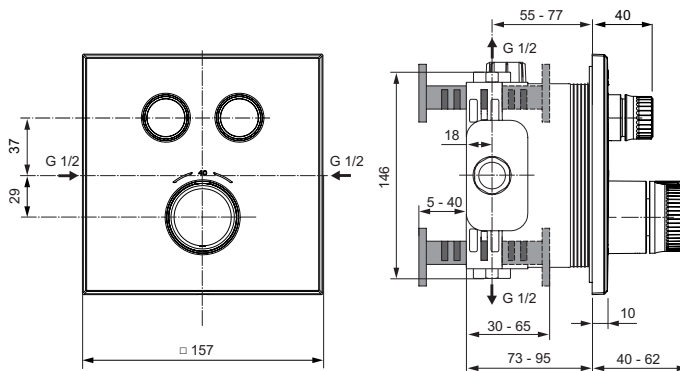

Dusche

Ceratherm Navigo

Artikel-Nr.: A7302A5

Brausethermostat Unterputz

Ceratherm Navigo Brausethermostat Unterputz

Farbe: A5 - Magnetic Grey

Eigenschaften: .H

.G

.N

Mehr Produktdetails:

Montage:	Wand, Unterputz
Funktionsweise:	Thermostatisch
Zulassungen:	DIN EN 1111; DIN 4109 Gruppe 1
Betriebsdruck (bar):	3
Gewicht (kg):	2,10
Material:	Messing
Designer:	Studio nizeone
Höhe (mm):	157
Breite (mm):	157
Tiefe/Ausladung (mm):	62