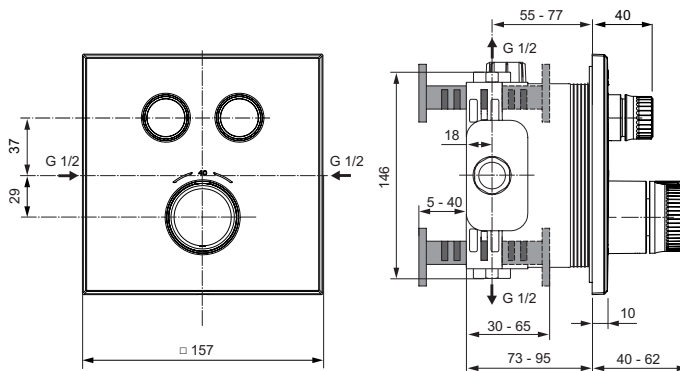

Dusche

Ceratherm Navigo

Artikel-Nr.: A7302AA

Brausethermostat Unterputz

Ceratherm Navigo Brausethermostat Unterputz

Farbe: AA - Chrom

Eigenschaften: .H

.G

.N

Mehr Produktdetails:

| | |
|-----------------------|--------------------------------|
| Montage: | Wand, Unterputz |
| Funktionsweise: | Thermostatisch |
| Zulassungen: | DIN EN 1111; DIN 4109 Gruppe 1 |
| Betriebsdruck (bar): | 3 |
| Gewicht (kg): | 2,10 |
| Material: | Messing |
| Designer: | Studio nizeone |
| Höhe (mm): | 157 |
| Breite (mm): | 157 |
| Tiefe/Ausladung (mm): | 62 |