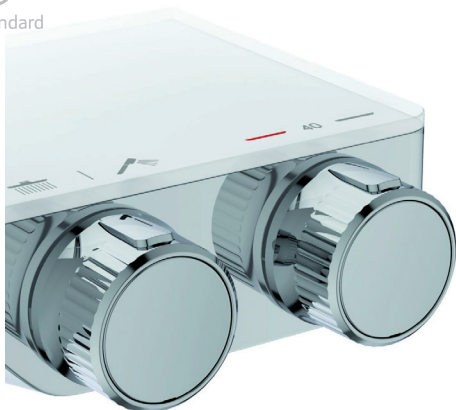

Dusche

Ceratherm S200

Artikel-Nr.: A7331AA

Duschsystem Aufputz

Ceratherm S200 Duschsystem Aufputz

Farbe: AA - Chrom

Technologie: Firmaflow

Eigenschaften: .K

.M

.N

.m

.N

Mehr Produktdetails:

Montage:	Wand, Aufputz
Funktionsweise:	Thermostatisch
Zulassungen:	DIN EN 200; DIN EN 1111; DIN 4109 Gruppe 1
Betriebsdruck (bar):	3
Durchfluß (Liter):	8
Gewicht (kg):	5,80
Material:	Messing
Höhe (mm):	1172
Breite (mm):	314
Tiefe/Ausladung (mm):	497