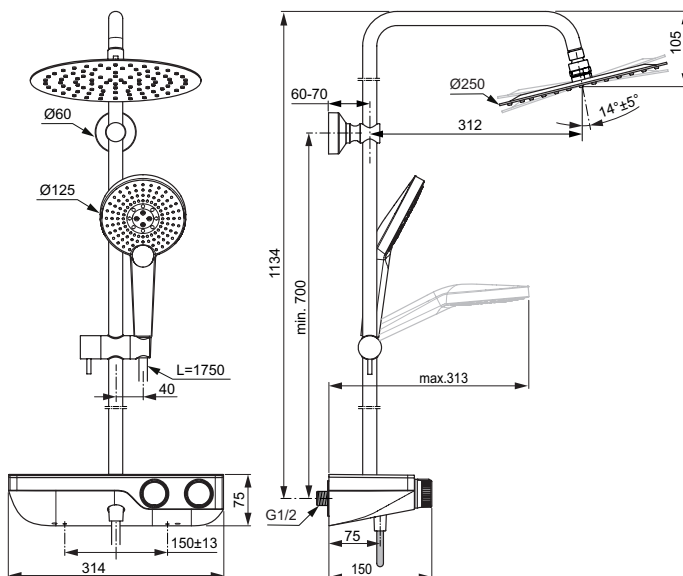

Dusche

Ceratherm S200

Artikel-Nr.: A7331AA

Duschsystem Aufputz

Ceratherm S200 Duschsystem Aufputz

Farbe: AA - Chrom

Technologie: Firmaflow

Eigenschaften: .K

.M

.N

.m

.N

Mehr Produktdetails:

Montage:	Wand, Aufputz
Funktionsweise:	Thermostatisch
Zulassungen:	DIN EN 200; DIN EN 1111; DIN 4109 Gruppe 1
Betriebsdruck (bar):	3
Durchfluß (Liter):	8
Gewicht (kg):	5,80
Material:	Messing
Höhe (mm):	1172
Breite (mm):	314
Tiefe/Ausladung (mm):	497