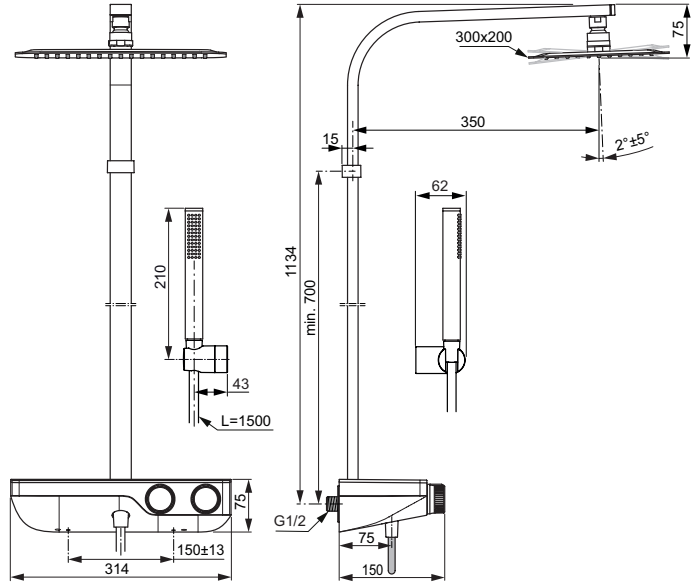

Ideal Standard

Dusche

Ceratherm S200

Artikel-Nr.: A7332AA

Duschsystem Aufputz

Ceratherm S200 Duschsystem Aufputz

Farbe: AA - Chrom

Technologie: Firmaflow

Eigenschaften: .K

.M

.N

.m

.N

Mehr Produktdetails:

Montage: Wand, Aufputz
Funktionsweise: Thermostatisch
Zulassungen: DIN EN 200; DIN EN 1111; DIN 4109 Gruppe 1

Betriebsdruck (bar): 3
Durchfluß (Liter): 8
Gewicht (kg): 6,30
Material: Messing
Höhe (mm): 1172
Breite (mm): 314
Tiefe/Ausladung (mm): 468