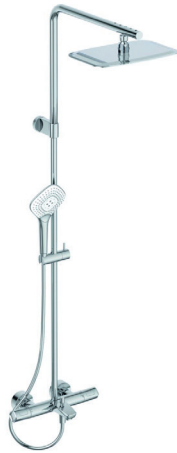

Ideal Standard

Dusche

Ceratherm T100

Artikel-Nr.: A7591AA

Duschsystem Aufputz

Ceratherm T100 Duschsystem Aufputz

Farbe: AA - Chrom

Technologie: Firmaflow

Eigenschaften: .G

- .K
- .M
- .N
- .m
- .R
- .N

Mehr Produktdetails:

Montage:	Wand, Aufputz
Funktionsweise:	Thermostatisch
Zulassungen:	DIN EN 200; DIN EN 1111; DIN 4109 Gruppe 1
Betriebsdruck (bar):	3
Durchfluß (Liter):	8
Gewicht (kg):	4,91
Material:	Messing