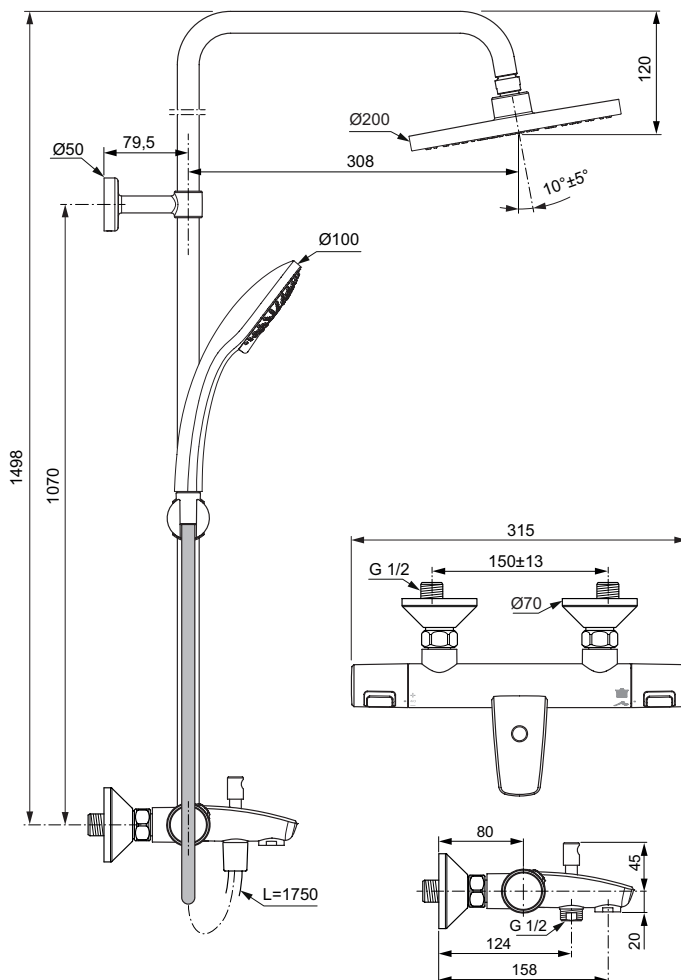

Dusche

Ceratherm T25

Artikel-Nr.: A7590AA

Duschsystem Aufputz

Ceratherm T25 Duschsystem Aufputz

Farbe: AA - Chrom

Technologie: Firmaflow

Eigenschaften: .G

.K

.M

.N

.m

.N

Mehr Produktdetails:

Montage:	Wand, Aufputz
Funktionsweise:	Thermostatisch
Zulassungen:	DIN EN 200; DIN EN 1111; DIN 4109 Gruppe 1
Betriebsdruck (bar):	3
Durchfluß (Liter):	8
Gewicht (kg):	3,90
Material:	Messing