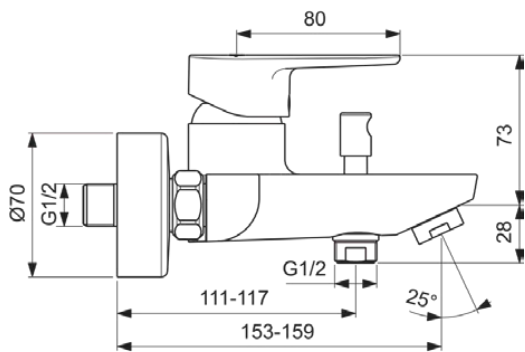

CERAFINE MODEL O

BC500XG

CERAFINE MODEL O | Badearmatur AP 207x172x108 mm, 155 mm vertikaler Abstand bis Mitte Auslauf in schwarz, 20.0 l/min (3 bar) | Click-Technologie, EPD, FirmaFlow

Bild & Zeichnung

Allgemeine Informationen

Produktkategorie:	Badearmaturen
Produktart:	Badearmatur AP
Marke:	Ideal Standard
Kollektion:	CERAFINE MODEL O
Designer:	Ideal Standard
Colour:	XG - Schwarz
Oberflächenbeschaffenheit:	Matt
Höhe (mm):	108
Breite (mm):	207
Ausladung (mm):	172 - 175
Befestigungsart:	S-Anschluss
Nettogewicht (kg):	1.78
EAN Code:	3800861101406

Produktspezifikationen

Anzahl der Rosette(n):	2
Anzahl der Griffe:	1
Farbcode:	XG
Farbbeschreibung:	schwarz
Cool Body Technologie:	Nein
Absperrbare S-Anschlüsse:	Nein
FirmaFlow Kartusche:	Ja
Einstellbar Spülzeit:	Nein
Griffposition:	Oben
Niederdruckmodell:	Nein
Material:	Metall
Material der Rosette(n):	Metall
Material des Griffs:	Metall
Materialspezifikation:	Messing

CERAFINE MODEL O

BC500XG

CERAFINE MODEL O | Badearmatur AP 207x172x108 mm, 155 mm vertikaler Abstand bis Mitte Auslauf in schwarz, 20.0 l/min (3 bar) | Click-Technologie, EPD, FirmaFlow

Produktspezifikationen