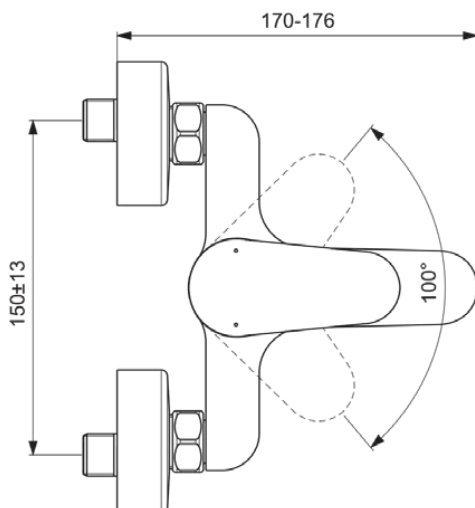

CERAFINE MODEL O

BC500XG

CERAFINE MODEL O | Badearmatur AP 207x172x108 mm, 155 mm vertikaler Abstand bis Mitte Auslauf in schwarz, 20.0 l/min (3 bar) | Click-Technologie, EPD, FirmaFlow

Bild & Zeichnung

Allgemeine Informationen

Produktkategorie:	Badearmaturen
Produktart:	Badearmatur AP
Marke:	Ideal Standard
Kollektion:	CERAFINE MODEL O
Designer:	Ideal Standard
Colour:	XG - Schwarz
Oberflächenbeschaffenheit:	Matt
Höhe (mm):	108
Breite (mm):	207
Ausladung (mm):	172 - 175
Befestigungsart:	S-Anschluss
Nettogewicht (kg):	1.78
EAN Code:	3800861101406

Produktspezifikationen

Anzahl der Rosette(n):	2
Anzahl der Griffe:	1
Farbcode:	XG
Farbbeschreibung:	schwarz
Cool Body Technologie:	Nein
Absperrbare S-Anschlüsse:	Nein
FirmaFlow Kartusche:	Ja
Einstellbar Spülzeit:	Nein
Griffposition:	Oben
Niederdruckmodell:	Nein
Material:	Metall
Material der Rosette(n):	Metall
Material des Griffs:	Metall
Materialspezifikation:	Messing

CERAFINE MODEL O

BC500XG

CERAFINE MODEL O | Badearmatur AP 207x172x108 mm, 155 mm vertikaler Abstand bis Mitte Auslauf in schwarz, 20.0 l/min (3 bar) | Click-Technologie, EPD, FirmaFlow

Produktspezifikationen