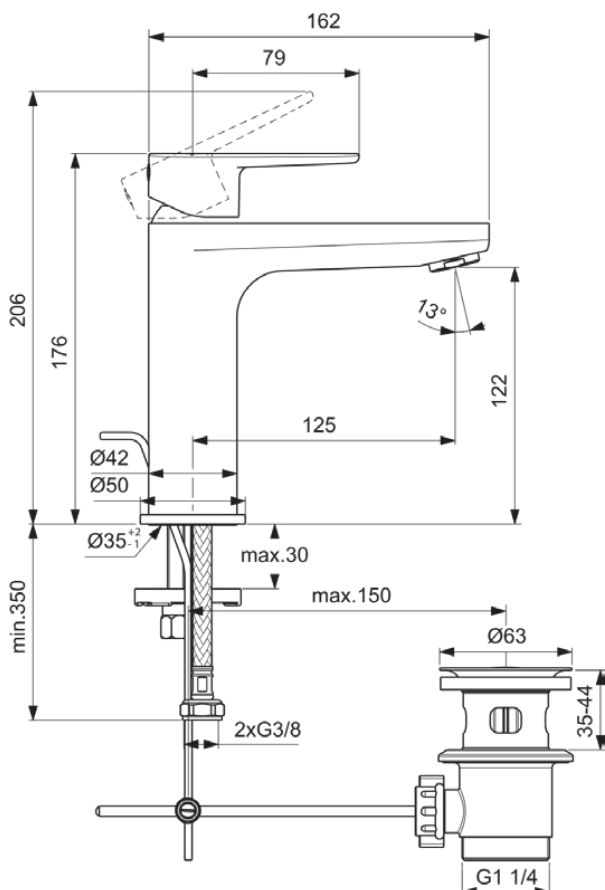

CERAFINE MODEL O

BC699AA

CERAFINE MODEL O | Waschtischarmatur 50x185x176 mm, 125 mm vertikaler Abstand bis Mitte Auslauf in chrom, 3.8 l/min (3 bar), mit Ablaufgarnitur | EasyFix, Strahlregler, EPD, FirmaFlow, SmartShine Oberfläche

Bild & Zeichnung

Allgemeine Informationen

Produktkategorie:	Waschtischarmaturen
Produktart:	Waschtischarmatur
Marke:	Ideal Standard
Kollektion:	CERAFINE MODEL O
Designer:	Ideal Standard
Colour:	AA - Chrom
Oberflächenbeschaffenheit:	glänzend
Höhe (mm):	176
Breite (mm):	50
Ausladung (mm):	185
Befestigungsart:	EasyFix
Nettogewicht (kg):	1.51
VVS:	702027304
EAN Code:	3800861081777

Normen:	EN 248 DIN 4109-1 EN 817
Name des DVGW-Zertifikates:	DW-6506DM0795
Name des KIWA-Zertifikates:	K99067
Name des ABPZ-Testreports:	PA-IX 7438/IO

Produktspezifikationen

Anzahl der Rosette(n):	1
Anzahl der Griffe:	1
BlueStart Technologie:	Nein
Farbcode:	AA
Farbbeschreibung:	chrom
Cool Body Technologie:	Nein
FirmaFlow Kartusche:	Ja
Griffposition:	Oben