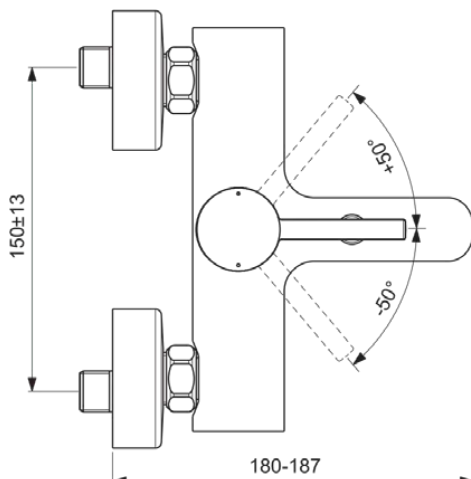

## BC199AA

CERALINE | Badearmatur AP 207x180x111 mm, 168 mm vertikaler Abstand bis Mitte Auslauf in chrom, 20.0 l/min (3 bar) | Verdeckter Strahlregler, Click-Technologie, EPD, SmartShine Oberfläche

### Allgemeine Informationen

Produktkategorie:	Badearmaturen
Produktart:	Badearmatur AP
Marke:	Ideal Standard
Kollektion:	CERALINE
Designer:	Ideal Standard
Colour:	AA - Chrom
Oberflächenbeschaffenheit:	glänzend
Höhe (mm):	111
Breite (mm):	207
Ausladung (mm):	180 - 187
Befestigungsart:	S-Anschluss
Nettogewicht (kg):	2.04
EAN Code:	3800861065159