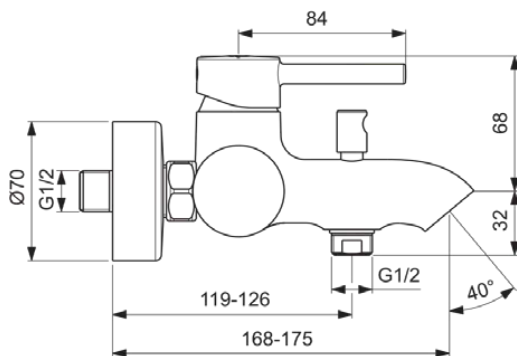

## BC199AA

CERALINE | Badearmatur AP 207x180x111 mm, 168 mm vertikaler Abstand bis Mitte Auslauf in chrom, 20.0 l/min (3 bar) | Verdeckter Strahlregler, Click-Technologie, EPD, SmartShine Oberfläche

### Allgemeine Informationen

Produktkategorie:	Badearmaturen
Produktart:	Badearmatur AP
Marke:	Ideal Standard
Kollektion:	CERALINE
Designer:	Ideal Standard
Colour:	AA - Chrom
Oberflächenbeschaffenheit:	glänzend
Höhe (mm):	111
Breite (mm):	207
Ausladung (mm):	180 - 187
Befestigungsart:	S-Anschluss
Nettogewicht (kg):	2.04
EAN Code:	3800861065159