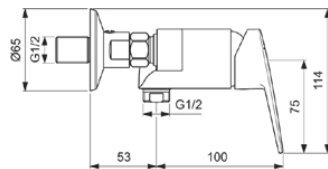

CERAPLAN

BD271AA

CERAPLAN | Brausearmatur AP 218x153x114 mm in chrom, 12 l/min (3 bar) | EPD, SmartShine Oberfläche

Bild & Zeichnung

Allgemeine Informationen

Produktkategorie:	Brausearmaturen
Produktart:	Brausearmatur AP
Marke:	Ideal Standard
Kollektion:	CERAPLAN
Designer:	Palomba Serafini Associati
Colour:	AA - Chrom
Oberflächenbeschaffenheit:	glänzend
Höhe (mm):	114
Breite (mm):	218
Ausladung (mm):	153
Befestigungsart:	Überwurfmutter
Nettogewicht (kg):	1.71
EAN Code:	3800861104124

Features

EPD

SmartShine Oberfläche

Downloads

- [EPD](#)
- [Declaration of Conformity](#)
- [Spare Parts List](#)

Produktspezifikationen

Anzahl der Rosette(n):	2
Anzahl der Griffe:	1
Farbcode:	AA
Farbbeschreibung:	chrom
Cool Body Technologie:	Nein
Absperrbare S-Anschlüsse:	Nein
Einstellbar Spülzeit:	Nein
Griffposition:	Vorderseite
Material:	Metall
Materialspezifikation:	Messing
Maximaler Durchfluss bei 3 bar (l/min):	12
Maximaler Durchfluss bei 3 bar (l/min) für alle Auslässe:	12
Durchfluss bei 3 bar (l) - Auslauf:	12
PVD Technologie:	Nein
Form der Rosette(n):	Rund
Gewindeanschluss des Brauseschlauchs:	G 1/2
Smartshine:	Ja
Oberflächenschutz:	verchromt
Oberflächenbeschaffenheit:	glänzend

CERAPLAN

BD271AA

CERAPLAN | Brausearmatur AP 218x153x114 mm in chrom, 12 l/min (3 bar) | EPD, SmartShine Oberfläche

Produktspezifikationen

Griffart:	Betätigungshebel
Art der Temperaturkontrolle:	Manuelle Betätigung
Mit Rosette(n):	Ja
Mit Griff(en):	Ja
Mit Handbrause-Set:	Nein
Mit Kopfbrause:	Nein
Mit Brausekombination:	Nein
Befestigungsart:	Überwurfmutter
Montageart:	wandhängend
Geräuschgedämpfte S-Anschlüsse:	Nein
Mit S-Anschlüssen:	Nein