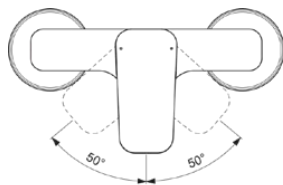

CERAPLAN

BD271AA

CERAPLAN | Brausearmatur AP 218x153x114 mm in chrom, 12 l/min (3 bar) | EPD, SmartShine Oberfläche

Bild & Zeichnung

Allgemeine Informationen

Produktkategorie:	Brausearmaturen
Produktart:	Brausearmatur AP
Marke:	Ideal Standard
Kollektion:	CERAPLAN
Designer:	Palomba Serafini Associati
Colour:	AA - Chrom
Oberflächenbeschaffenheit:	glänzend
Höhe (mm):	114
Breite (mm):	218
Ausladung (mm):	153
Befestigungsart:	Überwurfmutter
Nettogewicht (kg):	1.71
EAN Code:	3800861104124

Features

EPD

SmartShine Oberfläche

Downloads

- [EPD](#)
- [Declaration of Conformity](#)
- [Spare Parts List](#)

Produktspezifikationen

Anzahl der Rosette(n):	2
Anzahl der Griffe:	1
Farbcode:	AA
Farbbeschreibung:	chrom
Cool Body Technologie:	Nein
Absperrbare S-Anschlüsse:	Nein
Einstellbar Spülzeit:	Nein
Griffposition:	Vorderseite
Material:	Metall
Materialspezifikation:	Messing
Maximaler Durchfluss bei 3 bar (l/min):	12
Maximaler Durchfluss bei 3 bar (l/min) für alle Auslässe:	12
Durchfluss bei 3 bar (l) - Auslauf:	12
PVD Technologie:	Nein
Form der Rosette(n):	Rund
Gewindeanschluss des Brauseschlauchs:	G 1/2
Smartshine:	Ja
Oberflächenschutz:	verchromt
Oberflächenbeschaffenheit:	glänzend

CERAPLAN

BD271AA

CERAPLAN | Brausearmatur AP 218x153x114 mm in chrom, 12 l/min (3 bar) | EPD, SmartShine Oberfläche

Produktspezifikationen

Griffart:	Betätigungshebel
Art der Temperaturkontrolle:	Manuelle Betätigung
Mit Rosette(n):	Ja
Mit Griff(en):	Ja
Mit Handbrause-Set:	Nein
Mit Kopfbrause:	Nein
Mit Brausekombination:	Nein
Befestigungsart:	Überwurfmutter
Montageart:	wandhängend
Geräuschgedämpfte S-Anschlüsse:	Nein
Mit S-Anschlüssen:	Nein