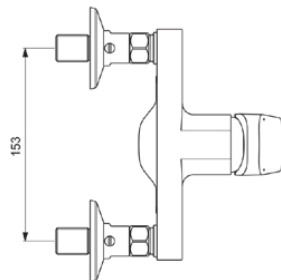

CERAPLAN

BD271AA

CERAPLAN | Brausearmatur AP 218x153x114 mm in chrom, 12 l/min (3 bar) | EPD, SmartShine Oberfläche

Bild & Zeichnung

Allgemeine Informationen

Produktkategorie:	Brausearmaturen
Produktart:	Brausearmatur AP
Marke:	Ideal Standard
Kollektion:	CERAPLAN
Designer:	Palomba Serafini Associati
Colour:	AA - Chrom
Oberflächenbeschaffenheit:	glänzend
Höhe (mm):	114
Breite (mm):	218
Ausladung (mm):	153
Befestigungsart:	Überwurfmutter
Nettogewicht (kg):	1.71
EAN Code:	3800861104124

Features

EPD

SmartShine Oberfläche

Downloads

- [EPD](#)
- [Declaration of Conformity](#)
- [Spare Parts List](#)

Produktspezifikationen

Anzahl der Rosette(n):	2
Anzahl der Griffe:	1
Farbcode:	AA
Farbbeschreibung:	chrom
Cool Body Technologie:	Nein
Absperrbare S-Anschlüsse:	Nein
Einstellbar Spülzeit:	Nein
Griffposition:	Vorderseite
Material:	Metall
Materialspezifikation:	Messing
Maximaler Durchfluss bei 3 bar (l/min):	12
Maximaler Durchfluss bei 3 bar (l/min) für alle Auslässe:	12
Durchfluss bei 3 bar (l) - Auslauf:	12
PVD Technologie:	Nein
Form der Rosette(n):	Rund
Gewindeanschluss des Brauseschlauchs:	G 1/2
Smartshine:	Ja
Oberflächenschutz:	verchromt
Oberflächenbeschaffenheit:	glänzend

CERAPLAN

BD271AA

CERAPLAN | Brausearmatur AP 218x153x114 mm in chrom, 12 l/min (3 bar) | EPD, SmartShine Oberfläche

Produktspezifikationen

Griffart:	Betätigungshebel
Art der Temperaturkontrolle:	Manuelle Betätigung
Mit Rosette(n):	Ja
Mit Griff(en):	Ja
Mit Handbrause-Set:	Nein
Mit Kopfbrause:	Nein
Mit Brausekombination:	Nein
Befestigungsart:	Überwurfmutter
Montageart:	wandhängend
Geräuschgedämpfte S-Anschlüsse:	Nein
Mit S-Anschlüssen:	Nein