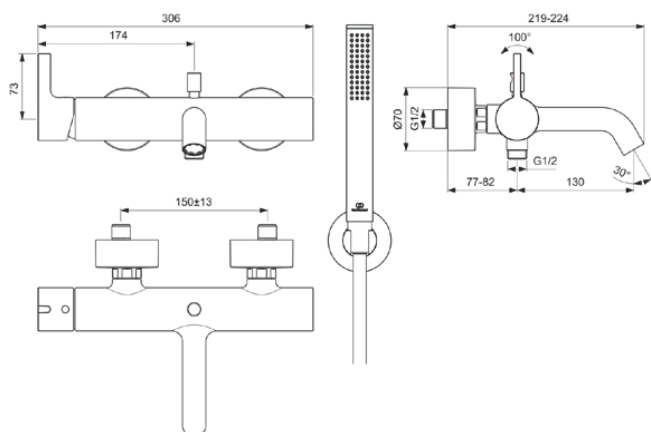

## BC787AA

JOY | Bade- Brausearmatur Set 306x219 mm, 207 mm vertikaler Abstand bis Mitte Auslauf in chrom, 20.0 l/min (3 bar) | Verdeckter Strahlregler, Click-Technologie, FirmaFlow, SmartShine Oberfläche

### Allgemeine Informationen

Produktkategorie:	Badearmaturen
Produktart:	Bade- Brausearmatur Set
Marke:	Ideal Standard
Kollektion:	JOY
Designer:	Palomba Serafini Associati
Colour:	AA - Chrom
Oberflächenbeschaffenheit:	glänzend
Breite (mm):	306
Ausladung (mm):	219 - 224
Befestigungsart:	S-Anschluss
Nettogewicht (kg):	3,56
VVS:	727125804
EAN Code:	3800861086178

### Im Lieferumfang enthaltene Produkte

BC786AA:	JOY   Badearmatur AP 306x219x108 mm, 207 mm vertikaler Abstand bis Mitte Auslauf in chrom, 20.0 l/min (3 bar)
BC774AA:	IDEALRAIN   1-Funktionshandbrause 25x25x198 mm in chrom, 8 l/min (3 bar)
BE125AA:	IDEALRAIN   Brauseschlauch 1250 mm in chrom
BC806AA:	IDEALRAIN   Brausehalter 60x58x60 mm in chrom