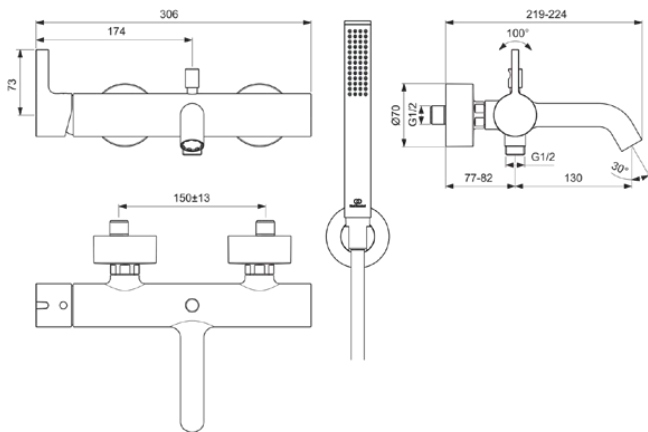

JOY

BC787GN

JOY | Bade- Brausearmatur Set 306x219 mm, 207 mm vertikaler Abstand bis Mitte Auslauf in silver storm, 20.0 l/min (3 bar) | Verdeckter Strahlregler, Click-Technologie, EPD, FirmaFlow, PVD Technologie

Bild & Zeichnung

Allgemeine Informationen

Produktkategorie:	Badearmaturen
Produktart:	Bade- Brausearmatur Set
Marke:	Ideal Standard
Kollektion:	JOY
Designer:	Palomba Serafini Associati
Colour:	GN - Silver Storm
Oberflächenbeschaffenheit:	satın
Breite (mm):	306
Ausladung (mm):	219 - 224
Befestigungsart:	S-Anschluss
Nettogewicht (kg):	3,56
VVS:	727125812
EAN Code:	3800861086567

Im Lieferumfang enthaltene Produkte

BC786GN:	JOY Badearmatur AP 306x219x108 mm, 207 mm vertikaler Abstand bis Mitte Auslauf in silver storm, 20.0 l/min (3 bar)
BC774GN:	IDEALRAIN 1-Funktionshandbrause 25x25x198 mm in silver storm, 8 l/min (3 bar)
BE125GN:	IDEALRAIN Brauseschlauch 1250 mm in silver storm
BC806GN:	IDEALRAIN Brausehalter 60x58x60 mm in silver storm