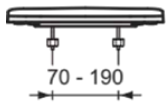

I.LIFE A

T467701

I.LIFE A | Wrapover Sitz 365x445x40 mm in weiß glänzend | SoftClosing WC

Bild & Zeichnung

Allgemeine Informationen

Produktkategorie:	WC-Sitze
Produktart:	Wrapover Sitz
Marke:	Ideal Standard
Kollektion:	I.LIFE A
Designer:	Palomba Serafini Associati
Colour:	01 - Weiß Glänzend
Oberflächenbeschaffenheit:	glänzend
Höhe (mm):	40
Breite (mm):	365
Ausladung (mm):	445
Befestigungsart:	Scharnierset
Nettogewicht (kg):	2.00
VVS:	615324200
EAN Code:	8014140486107