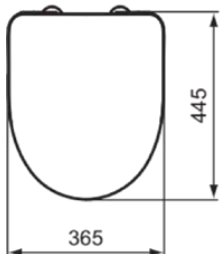

I.LIFE A

T467701

I.LIFE A | Wrapover Sitz 365x445x40 mm in weiß glänzend | SoftClosing WC

Bild & Zeichnung

Allgemeine Informationen

Produktkategorie:	WC-Sitze
Produktart:	Wrapover Sitz
Marke:	Ideal Standard
Kollektion:	I.LIFE A
Designer:	Palomba Serafini Associati
Colour:	01 - Weiß Glänzend
Oberflächenbeschaffenheit:	glänzend
Höhe (mm):	40
Breite (mm):	365
Ausladung (mm):	445
Befestigungsart:	Scharnierset
Nettogewicht (kg):	2.00
VVS:	615324200
EAN Code:	8014140486107