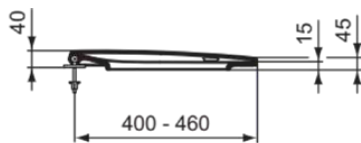

I.LIFE A

T467701

I.LIFE A | Wrapover Sitz 365x445x40 mm in weiß glänzend | SoftClosing WC

Bild & Zeichnung

Allgemeine Informationen

Produktkategorie:	WC-Sitze
Produktart:	Wrapover Sitz
Marke:	Ideal Standard
Kollektion:	I.LIFE A
Designer:	Palomba Serafini Associati
Colour:	01 - Weiß Glänzend
Oberflächenbeschaffenheit:	glänzend
Höhe (mm):	40
Breite (mm):	365
Ausladung (mm):	445
Befestigungsart:	Scharnierset
Nettogewicht (kg):	2.00
VVS:	615324200
EAN Code:	8014140486107