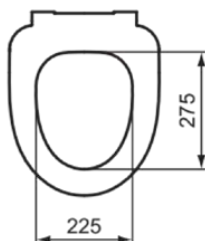

I.LIFE A

T467701

I.LIFE A | Wrapover Sitz 365x445x40 mm in weiß glänzend | SoftClosing WC

Bild & Zeichnung

Allgemeine Informationen

Produktkategorie:	WC-Sitze
Produktart:	Wrapover Sitz
Marke:	Ideal Standard
Kollektion:	I.LIFE A
Designer:	Palomba Serafini Associati
Colour:	01 - Weiß Glänzend
Oberflächenbeschaffenheit:	glänzend
Höhe (mm):	40
Breite (mm):	365
Ausladung (mm):	445
Befestigungsart:	Scharnierset
Nettogewicht (kg):	2.00
VVS:	615324200
EAN Code:	8014140486107