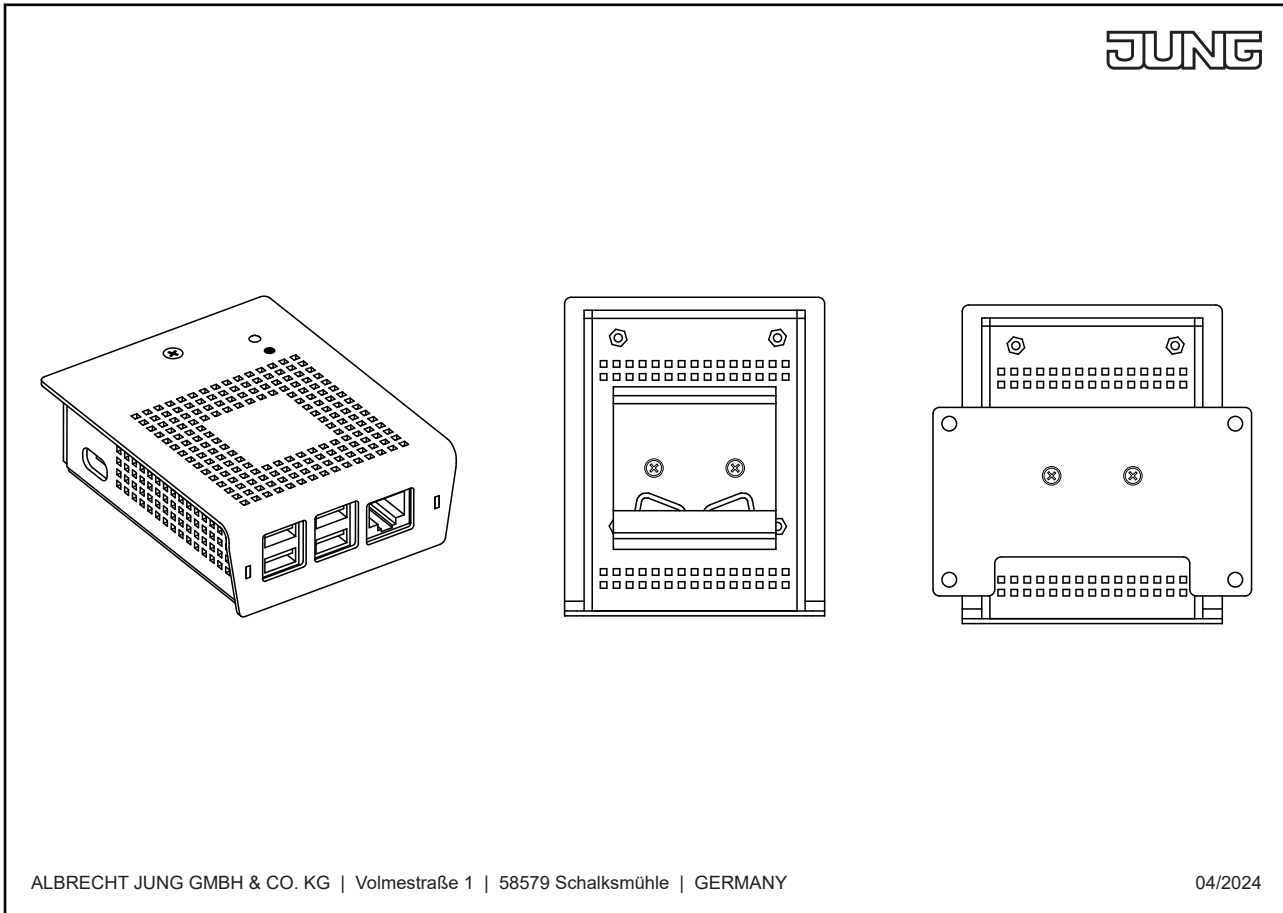

Montageset

Artikelnummer:	SV-SERVER2-MS
EAN/GTIN:	4011377322561

für Smart Visu Server Art.-Nr.: SV-SERVER2  
mit Adaptern für Hutschienen- und Wandmontage

Abmessungen

Montage

ALBRECHT JUNG GMBH & CO. KG | Volmestraße 1 | 58579 Schalksmühle | GERMANY