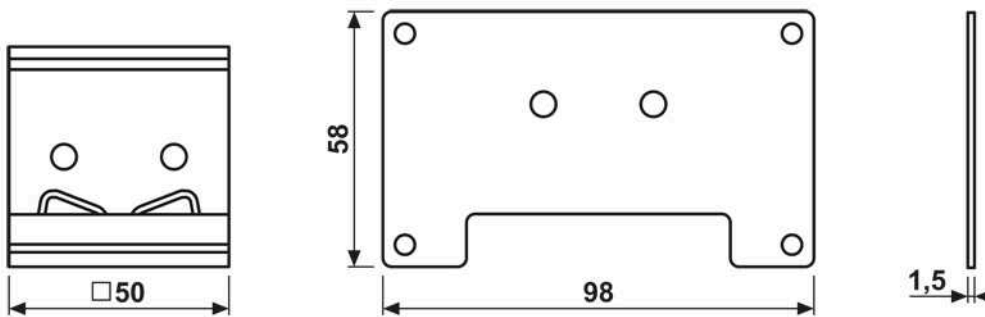

Montageset

Artikelnummer:	SV-SERVER2-MS
EAN/GTIN:	4011377322561

für Smart Visu Server Art.-Nr.: SV-SERVER2  
mit Adaptern für Hutschienen- und Wandmontage

Abmessungen

Montage

ALBRECHT JUNG GMBH & CO. KG | Volmestraße 1 | 58579 Schalksmühle | GERMANY