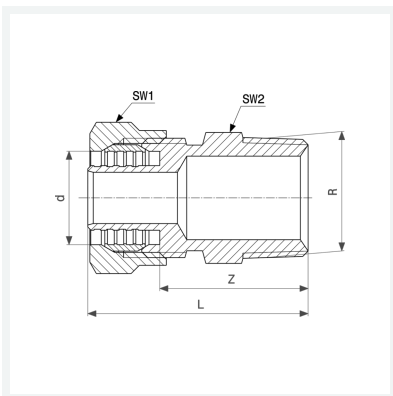

Sanfix-Übergangverschraubung

- nicht geeignet für Sanfix Fosta
- R-Gewinde

Ausstattung

Mehrkant

Hinweis

Nur in Verbindung mit schwarzem Sanfix-PE-Xc-Rohr!

Modell 2011

Artikel 102 289

Eigenschaften

| | | |
|----------------------|-----------------------|-------|
| Rohraußendurchmesser | d | 20 |
| Außengewinde kegelig | R | ¾ |
| Z-Maß | Z | 33 mm |
| Länge | L | 49 mm |
| Schlüsselweite 1 | SW1 | 30 mm |
| Schlüsselweite 2 | SW2 | 27 mm |
| Gewicht | 134,8 g | |
| Volumen | 82,88 cm ³ | |
| Werkstoff | Rotguss | |