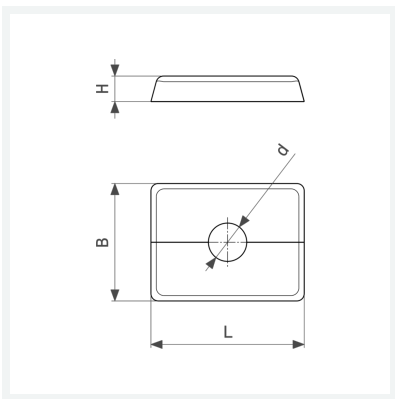

Rosette

- für HK-Anschluss mit HK-Anschlussbogen/-rohr oder blankem Kupferrohr,
Boden-/Wandabschluss

Modell 1079.5

Artikel 132 781

Eigenschaften

Länge	L	60
Breite	B	45
Höhe	H	10
Rohraußendurchmesser	d	15
Gewicht	11,4 g	
Volumen	124,32 cm ³	