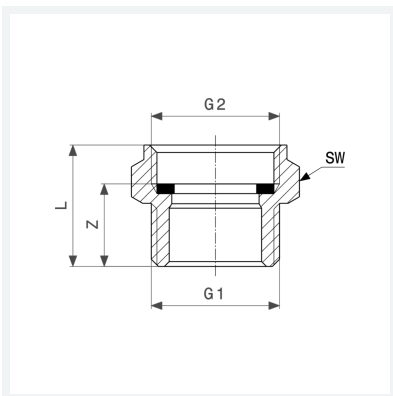

**Adapterset**

- für Heizkreisverteiler, Verschraubung mit Eurokonus

Ausstattung

Mehrkant

Modell 1022.7

Artikel 279 547

Eigenschaften

Anzahl im Set	AS	2
Gewinde zylindrisch 1	G1	3/4
Gewinde zylindrisch 2	G2	3/4
Z-Maß	Z	14 mm
Länge	L	22 mm
Schlüsselweite	SW	30 mm
Gewicht	94 g	
Volumen	124,32 cm ³	
Werkstoff	Messing	