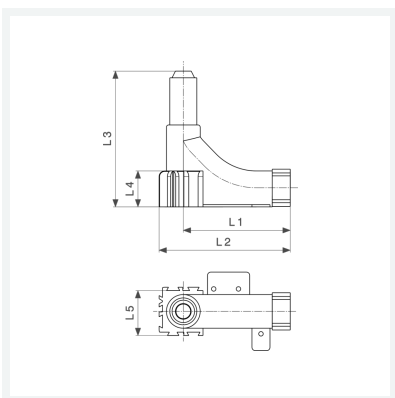

Rohrführungsbogen 90°

- für Bodenanschluss mit Viegatherm-Rohr
- geeignet für Pexfit Pro Plus-Rohr Vollkunststoffrohr Artikel 424 213, Rohr Vollkunststoffrohr Artikel 424 350, Viega Smartpress/Pexfit Pro-Mehrschichtverbundrohr Artikel 607 258, 607 210, 607 203

Modell 1072.3

Artikel 309 855

Eigenschaften

Länge 1	L1	95 mm
Länge 2	L2	117 mm
Länge 3	L3	121 mm
Länge 4	L4	32 mm
Länge 5	L5	37 mm
Gewicht	65,667 g	
Volumen	859,674 cm ³	