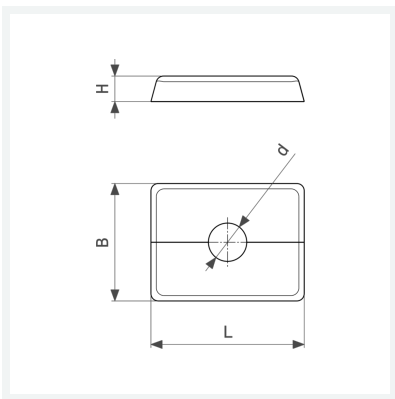

**Rosette**  
- für HK-Anschluss mit Rohr d16, Boden-/Wandabschluss  
**Modell 1079.1**

**Artikel 351 694**

## Eigenschaften

Länge	L	60
Breite	B	45
Höhe	H	10
Rohraußendurchmesser	d	17
Gewicht	11,6 g	
Volumen	124,32 cm <sup>3</sup>	