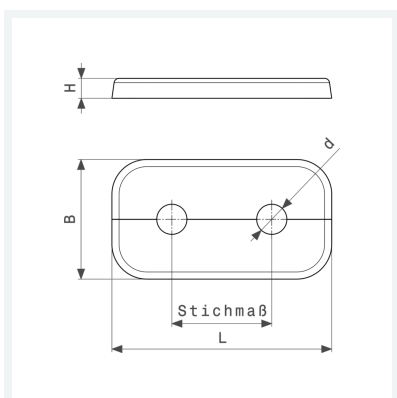

Doppelrosette

- für HK-Anschluss mit Rohr d16, Boden-/Wandabschluss

Modell 1079.3

Artikel 351 748

Eigenschaften

| | | |
|----------------------|-----------------------|-----|
| Länge | L | 110 |
| Breite | B | 60 |
| Höhe | H | 10 |
| Rohraußendurchmesser | d | 17 |
| Stichmaß | 50 | |
| Gewicht | 21,5 g | |
| Volumen | 310,8 cm ³ | |