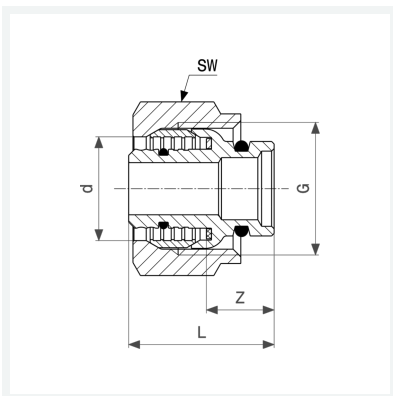

Sanfix P-Klemmringverschraubung

- für Sanfix Fosta an Eurokonus
- nicht geeignet für Sanfix-Rohr

Ausstattung

Überwurfmutter vernickelt, Eurokonus, Mehrkant

Modell 1035

Artikel 495 657

Eigenschaften

Rohraußendurchmesser	d	20
Z-Maß	Z	11 mm
Länge	L	25 mm
Schlüsselweite	SW	30 mm
Gewicht	89,2 g	
Volumen	124,32 cm ³	
Werkstoff	Rotguss vernickelt	