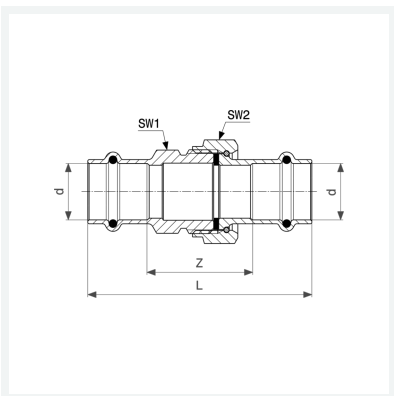

Prestabo-Verschraubung mit SC-Contur

- Pressanschlüsse
- flachdichtend

Ausstattung

Flachdichtung EPDM, Dichtelemente EPDM, Mehrkant

Modell 1160

Artikel 559 304

Eigenschaften

| | | |
|----------------------|---------------------------|-------|
| Rohraußendurchmesser | d | 15 |
| Z-Maß | Z | 33 mm |
| Länge | L | 77 mm |
| Schlüsselweite 1 | SW1 | 30 mm |
| Schlüsselweite 2 | SW2 | 30 mm |
| Gewicht | 137,5 g | |
| Volumen | 124,32 cm ³ | |
| Werkstoff | Stahl unlegiert, verzinkt | |