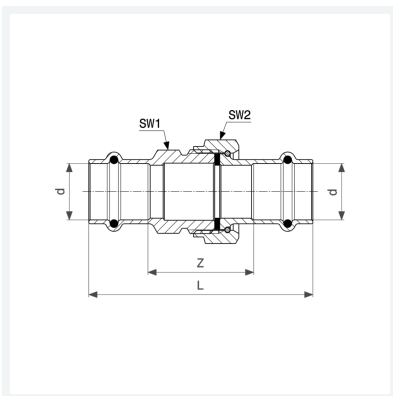

Prestabo-Verschraubung mit SC-Contur

- Pressanschlüsse
- flachdichtend

Ausstattung

Flachdichtung EPDM, Dichtelemente EPDM, Mehrkant

Modell 1160

Artikel 559 311

Eigenschaften

Rohraußendurchmesser	d	18
Z-Maß	Z	35 mm
Länge	L	79 mm
Schlüsselweite 1	SW1	30 mm
Schlüsselweite 2	SW2	30 mm
Gewicht	140 g	
Volumen	124,32 cm ³	
Werkstoff	Stahl unlegiert, verzinkt	