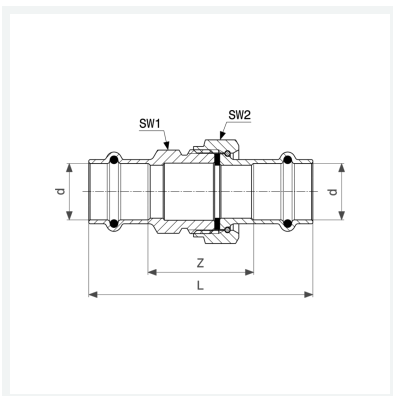

## Prestabo-Verschraubung mit SC-Contur

- Pressanschlüsse
- flachdichtend

## Eigenschaften

VdS-Zulassung	VdS	✓
Rohraußendurchmesser	d	28
Z-Maß	Z	43 mm
Länge	L	91 mm
Schlüsselweite 1	SW1	46 mm
Schlüsselweite 2	SW2	46 mm
Gewicht	378 g	
Volumen	276,27 cm <sup>3</sup>	
Werkstoff	Stahl unlegiert, verzinkt	