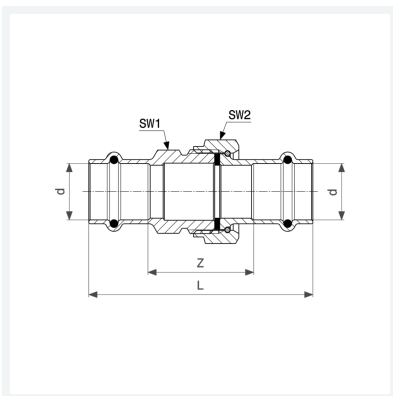

Prestabo-Verschraubung mit SC-Contur

- Pressanschlüsse
- flachdichtend

Ausstattung

Flachdichtung EPDM, Dichtelemente EPDM, Mehrkant

Modell 1160

Artikel 559 342

Eigenschaften

VdS-Zulassung	VdS	✓
Rohraußendurchmesser	d	35
Z-Maß	Z	43 mm
Länge	L	95 mm
Schlüsselweite 1	SW1	50 mm
Schlüsselweite 2	SW2	53 mm
Gewicht	445,3 g	
Volumen	414,4 cm ³	
Werkstoff	Stahl unlegiert, verzinkt	