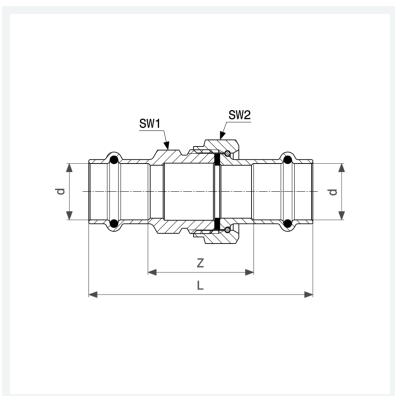

## Prestabo-Verschraubung mit SC-Contur

- Pressanschlüsse
- flachdichtend

## Eigenschaften

VdS-Zulassung	VdS	✓
Rohraußendurchmesser	d	42
Z-Maß	Z	43 mm
Länge	L	115 mm
Schlüsselweite 1	SW1	55 mm
Schlüsselweite 2	SW2	60 mm
Gewicht	605,3 g	
Volumen	828,8 cm <sup>3</sup>	
Werkstoff	Stahl unlegiert, verzinkt	