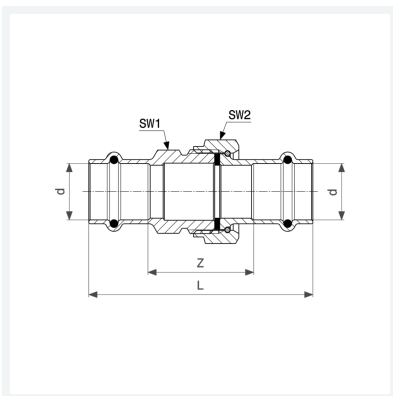

Prestabo-Verschraubung mit SC-Contur

- Pressanschlüsse
- flachdichtend

Ausstattung

Flachdichtung EPDM, Dichtelemente EPDM, Mehrkant

Modell 1160

Artikel 559 366

Eigenschaften

VdS-Zulassung	VdS	✓
Rohraußendurchmesser	d	54
Z-Maß	Z	53 mm
Länge	L	133 mm
Schlüsselweite 1	SW1	70 mm
Schlüsselweite 2	SW2	78 mm
Gewicht	1125 g	
Volumen	1243,2 cm ³	
Werkstoff	Stahl unlegiert, verzinkt	