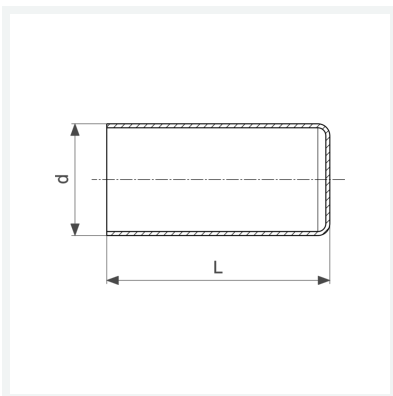

Prestabo-Longstopfen
- Einsteckende
Modell 1157.1

Artikel 559 373

Eigenschaften

Rohraußendurchmesser	d	15
Länge	L	55 mm
Gewicht	20,15 g	
Volumen	41,44 cm ³	
Werkstoff	Stahl unlegiert, verzinkt	