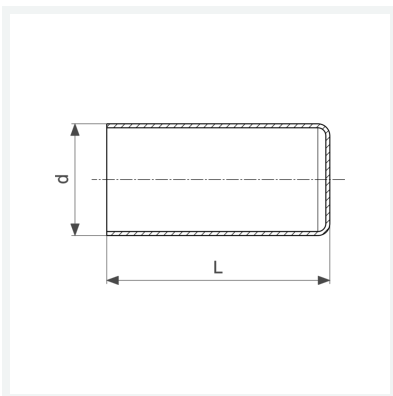

**Prestabo-Langstopfen**  
- Einsteckende  
**Modell 1157.1**

**Artikel 559 380**

## Eigenschaften

Rohraußendurchmesser	d	18
Länge	L	55 mm
Gewicht	24 g	
Volumen	49,73 cm <sup>3</sup>	
Werkstoff	Stahl unlegiert, verzinkt	