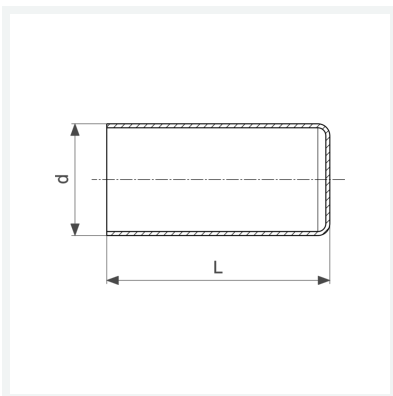

**Prestabo-Longstopfen**  
- Einsteckende  
**Modell 1157.1**

**Artikel 559 397**

## Eigenschaften

VdS-Zulassung	VdS	✓
Rohraußendurchmesser	d	22
Länge	L	57 mm
Gewicht	39,9 g	
Volumen	124,32 cm <sup>3</sup>	
Werkstoff	Stahl unlegiert, verzinkt	