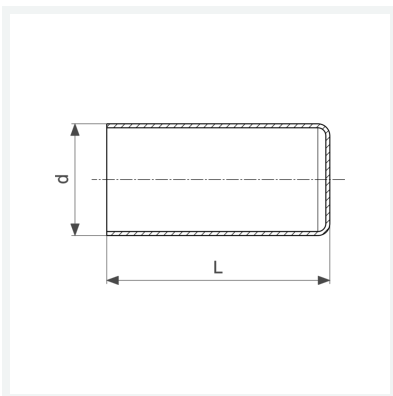

**Prestabo-Longstopfen**  
- Einsteckende  
**Modell 1157.1**

**Artikel 559 427**

## Eigenschaften

VdS-Zulassung	VdS	✓
Rohraußendurchmesser	d	42
Länge	L	84 mm
Gewicht	150 g	
Volumen	497,28 cm <sup>3</sup>	
Werkstoff	Stahl unlegiert, verzinkt	