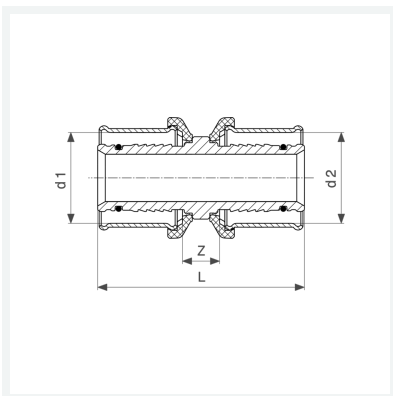

**Sanfix P-Kupplung
mit SC-Contur**
- Pressanschlüsse
Modell 2115

Artikel 566 425

Eigenschaften

Rohraußendurchmesser 1	d1	63
Rohraußendurchmesser 2	d2	63
Z-Maß	Z	11 mm
Länge	L	95 mm
Gewicht	705 g	
Volumen	828,8 cm ³	
Werkstoff	Rotguss	