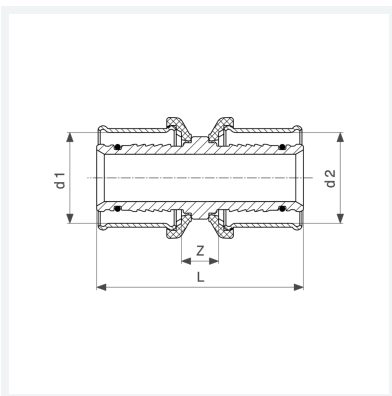

**Sanfix P-Kupplung  
mit SC-Contur**  
- Pressanschlüsse  
**Modell 2115**

**Artikel 566 524**

## Eigenschaften

Rohraußendurchmesser 1	d1	50
Rohraußendurchmesser 2	d2	40
Z-Maß	Z	11 mm
Länge	L	77 mm
Gewicht	375 g	
Volumen	414,4 cm <sup>3</sup>	
Werkstoff	Rotguss	